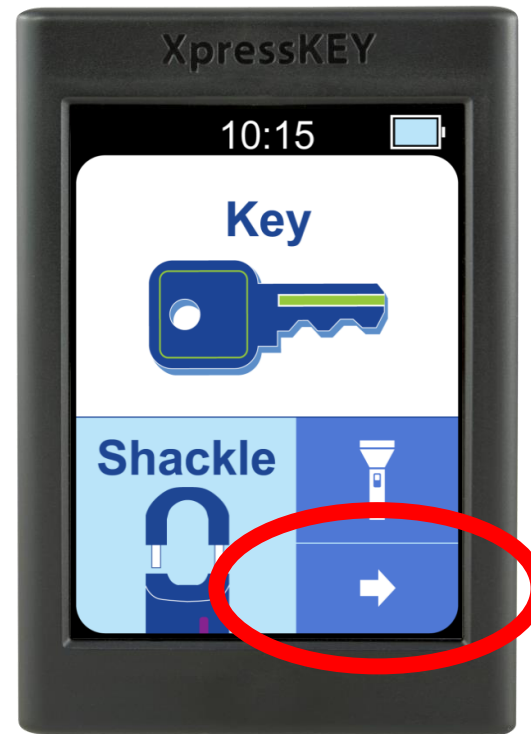

Comment *modifier la langue*

1. Appuyer sur la **flèche**.

XpressKEY®

1. Appuyer sur la **flèche**.
2. Appuyer sur **Préférences**.
3. Appuyer sur **Langues**.
4. Appuyer sur la langue et sur **Saisir**.
5. Appuyer sur **OK**.

Comment *modifier la langue*

2. Appuyer sur **Préférences**.

XpressKEY

1. Appuyer sur la **flèche**.
2. Appuyer sur **Préférences**.
3. Appuyer sur **Langues**.
4. Appuyer sur la langue et sur **Saisir**.
5. Appuyer sur **OK**.