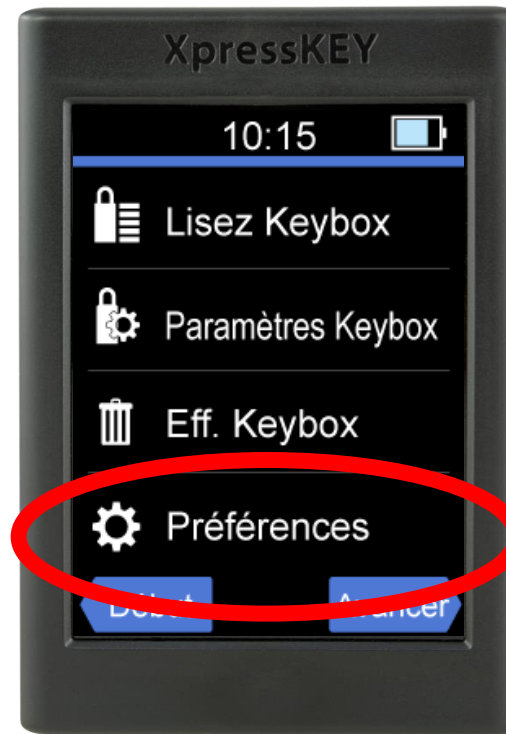

Comment *modifier la langue*

1. Appuyer sur la **flèche**.

XpressKEY®

1. Appuyer sur la **flèche**.
2. Appuyer sur **Préférences**.
3. Appuyer sur **Langues**.
4. Appuyer sur la langue et sur **Saisir**.
5. Appuyer sur **OK**.

Comment *modifier la langue*

2. Appuyer sur **Préférences**.

XpressKEY

1. Appuyer sur la **flèche**.
2. Appuyer sur **Préférences**.
3. Appuyer sur **Langues**.
4. Appuyer sur la langue et sur **Saisir**.
5. Appuyer sur **OK**.