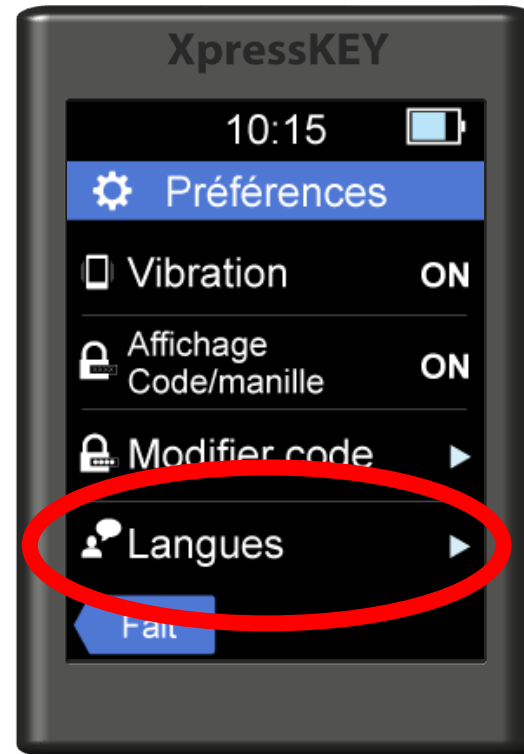

Comment *modifier la langue*

1. Appuyer sur la **flèche**.

XpressKEY®

1. Appuyer sur la **flèche**.
2. Appuyer sur **Préférences**.
3. Appuyer sur **Langues**.
4. Appuyer sur la langue et sur **Saisir**.
5. Appuyer sur **OK**.

Comment *modifier la langue*

2. Appuyer sur **Préférences**.

XpressKEY

1. Appuyer sur la **flèche**.
2. Appuyer sur **Préférences**.
3. Appuyer sur **Langues**.
4. Appuyer sur la langue et sur **Saisir**.
5. Appuyer sur **OK**.

Comment *modifier la langue*

XpressKEY

1. Appuyer sur la **flèche**.
2. Appuyer sur **Préférences**.
3. Appuyer sur **Langues**.
4. Appuyer sur la langue et sur **Saisir**.
5. Appuyer sur **OK**.

3. Appuyer sur **Langues**.