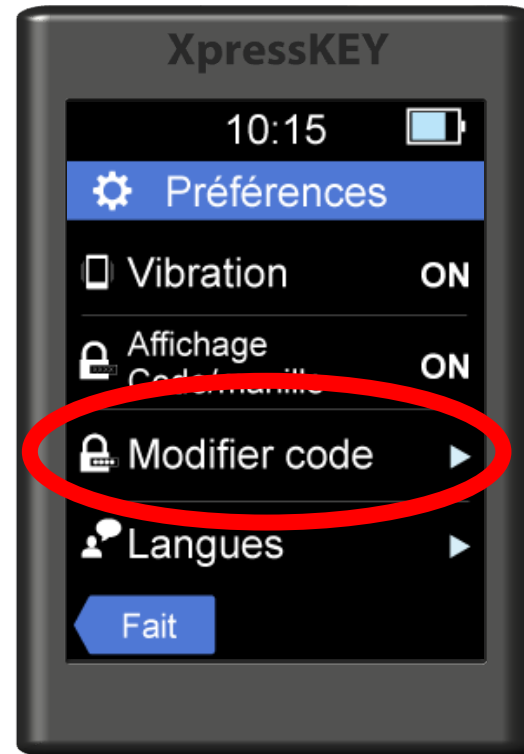

# Comment *modifier le code confidentiel*

2. Appuyer sur **Préférences**.

## XpressKEY

1. Appuyer sur la **flèche**.
2. Appuyer sur **Préférences**.
3. Appuyer sur **Modifier code**.
4. Appuyer sur **Suivant** pour continuer.
5. Saisir l'ancien code confidentiel et appuyer sur **Saisir**.
6. Saisir le nouveau code confidentiel et appuyer sur **Saisir**.
7. Confirmer le nouveau code confidentiel et appuyer sur **Saisir**.
8. Appuyer sur **Fait** pour quitter.

# Comment *modifier le code confidentiel*

3. Appuyer sur **Modifier code**.