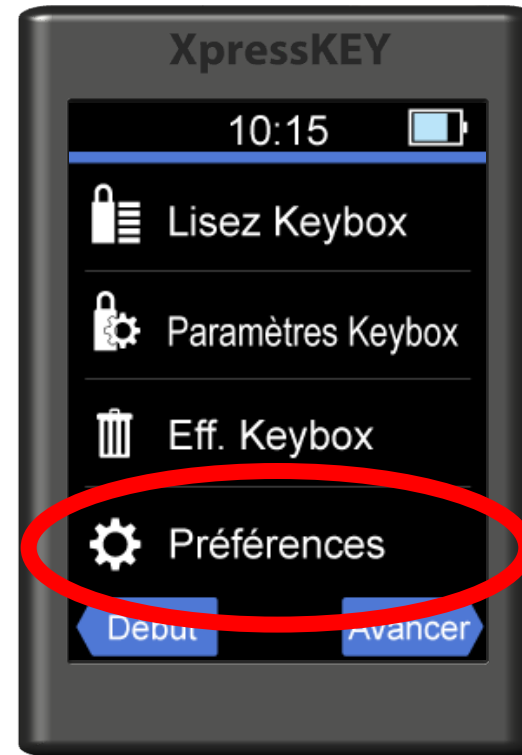

# Comment *modifier le code confidentiel*

1. Appuyer sur la **flèche**.

## XpressKEY®

1. Appuyer sur la **flèche**.
2. Appuyer sur **Préférences**.
3. Appuyer sur **Modifier code**.
4. Appuyer sur **Suivant** pour continuer.
5. Saisir l'ancien code confidentiel et appuyer sur **Saisir**.
6. Saisir le nouveau code confidentiel et appuyer sur **Saisir**.
7. Confirmer le nouveau code confidentiel et appuyer sur **Saisir**.
8. Appuyer sur **Fait** pour quitter.

# Comment *modifier le code confidentiel*

2. Appuyer sur **Préférences**.

## XpressKEY

1. Appuyer sur la **flèche**.
2. Appuyer sur **Préférences**.
3. Appuyer sur **Modifier code**.
4. Appuyer sur **Suivant** pour continuer.
5. Saisir l'ancien code confidentiel et appuyer sur **Saisir**.
6. Saisir le nouveau code confidentiel et appuyer sur **Saisir**.
7. Confirmer le nouveau code confidentiel et appuyer sur **Saisir**.
8. Appuyer sur **Fait** pour quitter.