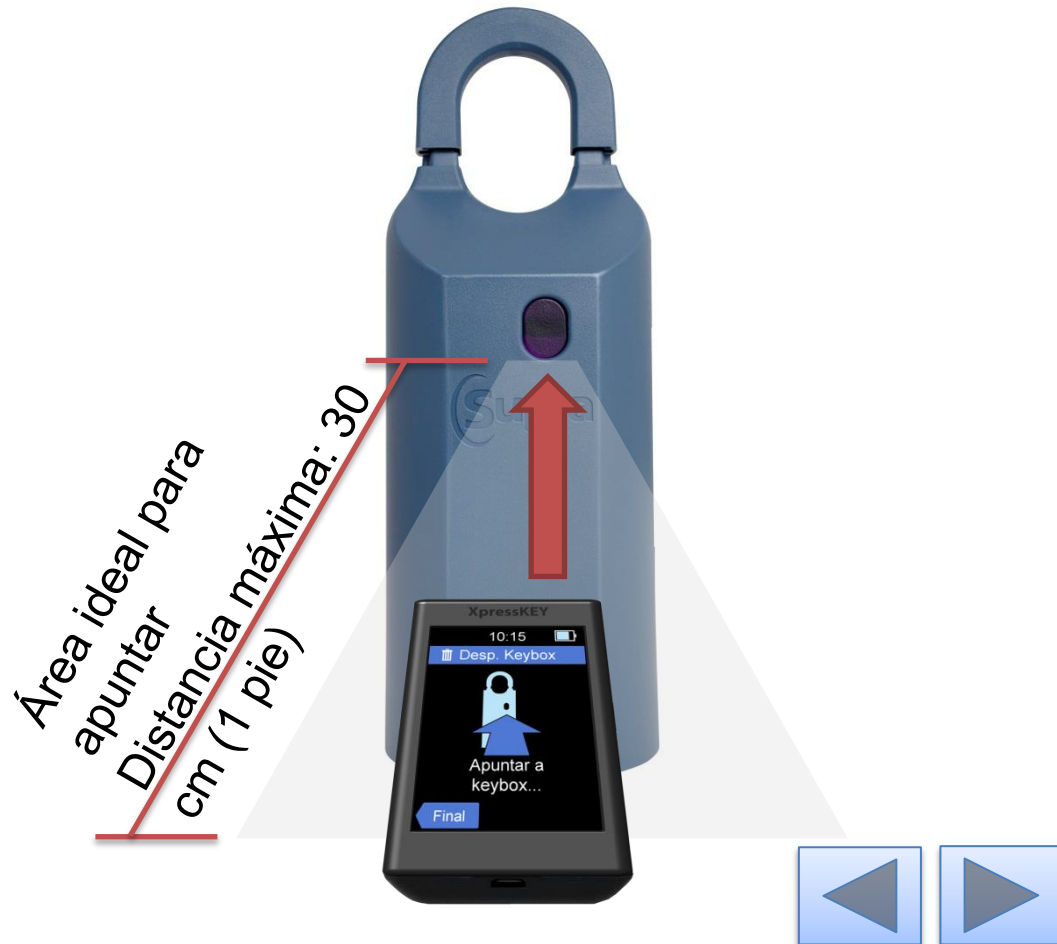

## XpressKEY

1. Tocar la **flecha**.
2. Tocar **Desp. Keybox**.
3. Tocar **OK**.
4. Escribir el código del grillete y tocar **Entrar**.
5. Apuntar la llave a la keybox.
6. Tocar **Listo** para salir.

## XpressKEY

1. Tocar la **flecha**.
2. Tocar **Desp. Keybox**.
3. Tocar **OK**.
4. Escribir el código del grillete y tocar **Entrar**.
5. Apuntar la llave a la keybox.
6. Tocar **Listo** para salir.

4. Escribir el código del grillete y tocar **Entrar**.

# Cómo *despejar una Keybox*

## XpressKEY

1. Tocar la **flecha**.
2. Tocar **Desp. Keybox**.
3. Tocar **OK**.
4. Escribir el código del grillete y tocar **Entrar**.
5. Apuntar la llave a la keybox.
6. Tocar **Listo** para salir.

5. Apuntar la llave a la keybox.