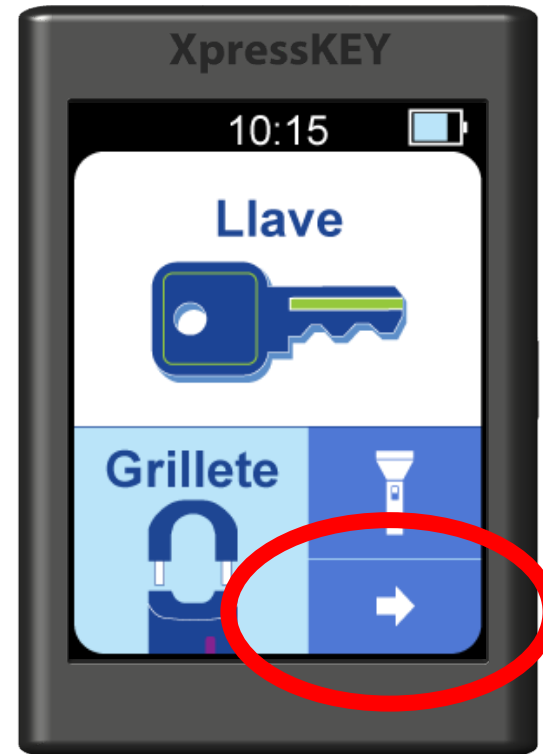

# Cómo *despejar una Keybox*

## XpressKEY®

1. Tocar la **flecha**.
2. Tocar **Desp. Keybox**.
3. Tocar **OK**.
4. Escribir el código del grillete y tocar **Entrar**.
5. Apuntar la llave a la keybox.
6. Tocar **Listo** para salir.

1. Tocar la **flecha**.

## XpressKEY

1. Tocar la **flecha**.
2. Tocar **Desp. Keybox**.
3. Tocar **OK**.
4. Escribir el código del grillete y tocar **Entrar**.
5. Apuntar la llave a la keybox.
6. Tocar **Listo** para salir.

2. Tocar **Desp. Keybox**.