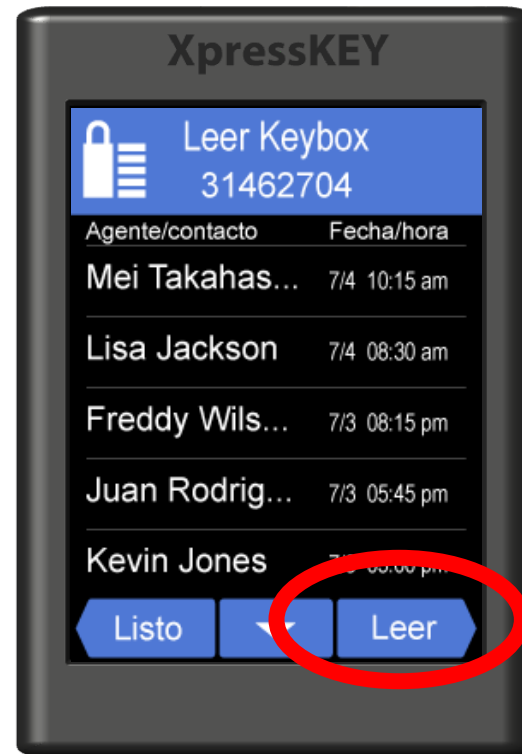

Cómo *leer una Keybox*

1. Tocar la flecha.

XpressKEY®

1. Tocar la **flecha**.
2. Tocar **Leer Keybox**.
3. Tocar **Leer**.
4. Tocar **OK**.
5. Escribir el código del grillete y tocar **Entrar**.
6. Apuntar la llave a la keybox.
7. Tocar **Listo** para salir.

Cómo *leer una Keybox*

2. Tocar **Leer Keybox**.

XpressKEY

1. Tocar la **flecha**.
2. Tocar **Leer Keybox**.
3. Tocar **Leer**.
4. Tocar **OK**.
5. Escribir el código del grillete y tocar **Entrar**.
6. Apuntar la llave a la keybox.
7. Tocar **Listo** para salir.

Cómo *leer* una Keybox

XpressKEY

1. Tocar la **flecha**.
2. Tocar **Leer Keybox**.
3. Tocar **Leer**.
4. Tocar **OK**.
5. Escribir el código del grillete y tocar **Entrar**.
6. Apuntar la llave a la keybox.
7. Tocar **Listo** para salir.

3. Tocar **Leer**.

Cómo *leer una Keybox*

XpressKEY

1. Tocar la **flecha**.
2. Tocar **Leer Keybox**.
3. Tocar **Leer**.
4. Tocar **OK**.
5. Escribir el código del grillete y tocar **Entrar**.
6. Apuntar la llave a la keybox.
7. Tocar **Listo** para salir.