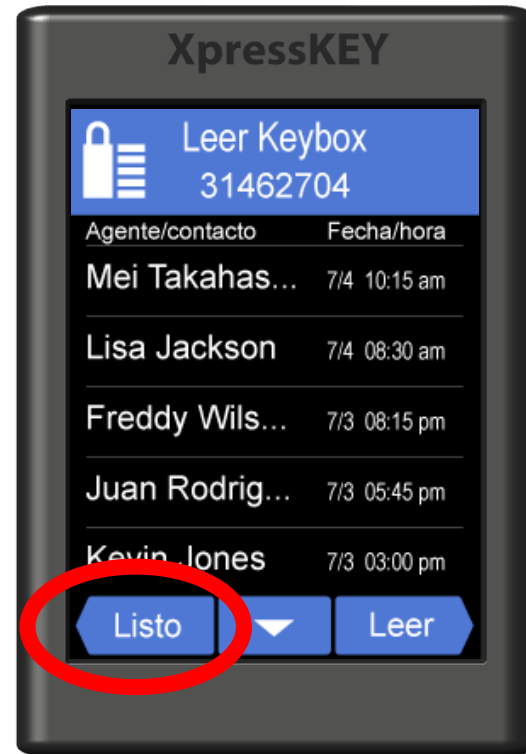

Cómo *leer una Keybox*

7. Tocar **Listo** para salir.

XpressKEY

1. Tocar la **flecha**.
2. Tocar **Leer Keybox**.
3. Tocar **Leer**.
4. Tocar **OK**.
5. Escribir el código del grillete y tocar **Entrar**.
6. Apuntar la llave a la keybox.
7. Tocar **Listo** para salir.