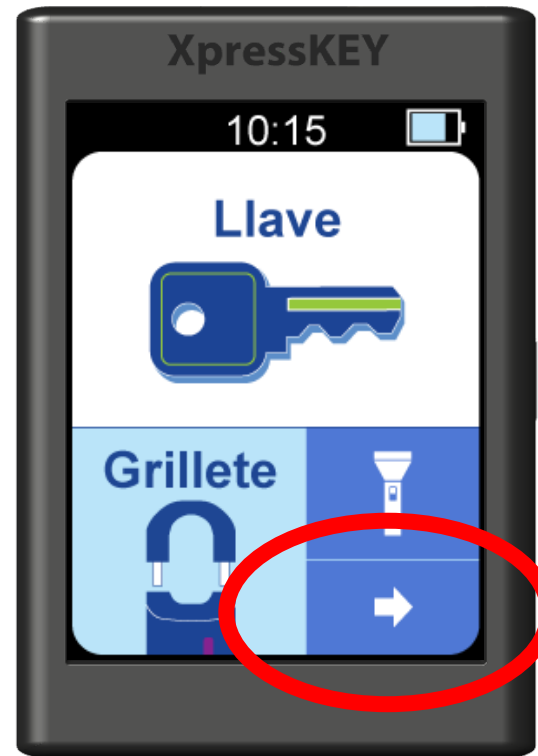

Cómo *leer una Keybox*

1. Tocar la flecha.

XpressKEY®

1. Tocar la **flecha**.
2. Tocar **Leer Keybox**.
3. Tocar **Leer**.
4. Tocar **OK**.
5. Escribir el código del grillete y tocar **Entrar**.
6. Apuntar la llave a la keybox.
7. Tocar **Listo** para salir.

Cómo *leer una Keybox*

2. Tocar **Leer Keybox**.

XpressKEY

1. Tocar la **flecha**.
2. Tocar **Leer Keybox**.
3. Tocar **Leer**.
4. Tocar **OK**.
5. Escribir el código del grillete y tocar **Entrar**.
6. Apuntar la llave a la keybox.
7. Tocar **Listo** para salir.

Cómo *leer* una Keybox

XpressKEY

1. Tocar la **flecha**.
2. Tocar **Leer Keybox**.
3. Tocar **Leer**.
4. Tocar **OK**.
5. Escribir el código del grillete y tocar **Entrar**.
6. Apuntar la llave a la keybox.
7. Tocar **Listo** para salir.

3. Tocar **Leer**.

Cómo *leer una Keybox*

XpressKEY

1. Tocar la **flecha**.
2. Tocar **Leer Keybox**.
3. Tocar **Leer**.
4. Tocar **OK**.
5. Escribir el código del grillete y tocar **Entrar**.
6. Apuntar la llave a la keybox.
7. Tocar **Listo** para salir.