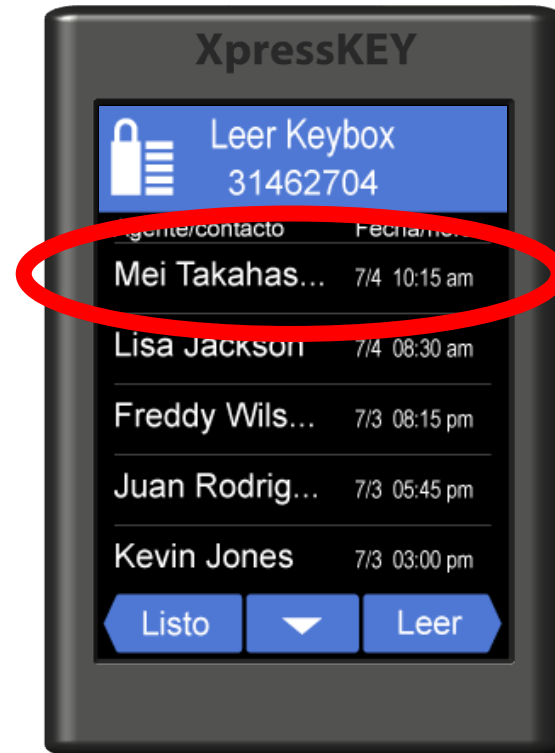

Cómo *ver las visitas en la Keybox*

XpressKEY®

1. Tocar la **flecha**.
2. Tocar **Leer Keybox**.
3. Tocar un nombre para más detalles.
4. Tocar **Atrás**.
5. Tocar **Listo** para salir.

1. Tocar la **flecha**.

Cómo *ver las visitas en la Keybox*

XpressKEY

1. Tocar la **flecha**.
2. Tocar **Leer Keybox**.
3. Tocar un nombre para más detalles.
4. Tocar **Atrás**.
5. Tocar **Listo** para salir.

2. Tocar **Leer Keybox**.

Cómo *ver las visitas en la Keybox*

XpressKEY

1. Tocar la **flecha**.
2. Tocar **Leer Keybox**.
3. Tocar un nombre para más detalles.
4. Tocar **Atrás**.
5. Tocar **Listo** para salir.

3. Tocar un nombre para más detalles.

Cómo *ver las visitas en la Keybox*

XpressKEY

1. Tocar la **flecha**.
2. Tocar **Leer Keybox**.
3. Tocar un nombre para más detalles.
4. Tocar **Atrás**.
5. Tocar **Listo** para salir.

4. Tocar **Atrás**.