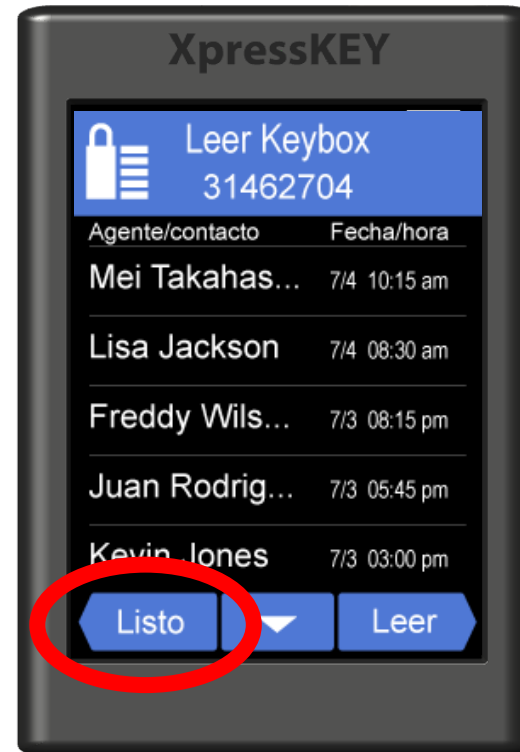

Cómo *ver las visitas en la Keybox*

XpressKEY

1. Tocar la **flecha**.
2. Tocar **Leer Keybox**.
3. Tocar un nombre para más detalles.
4. Tocar **Atrás**.
5. Tocar **Listo** para salir.

2. Tocar **Leer Keybox**.

Cómo *ver las visitas en la Keybox*

XpressKEY

1. Tocar la **flecha**.
2. Tocar **Leer Keybox**.
3. Tocar un nombre para más detalles.
4. Tocar **Atrás**.
5. Tocar **Listo** para salir.

3. Tocar un nombre para más detalles.

Cómo *ver las visitas en la Keybox*

XpressKEY

1. Tocar la **flecha**.
2. Tocar **Leer Keybox**.
3. Tocar un nombre para más detalles.
4. Tocar **Atrás**.
5. Tocar **Listo** para salir.

4. Tocar **Atrás**.

Cómo *ver las visitas en la Keybox*

XpressKEY

1. Tocar la **flecha**.
2. Tocar **Leer Keybox**.
3. Tocar un nombre para más detalles.
4. Tocar **Atrás**.
5. Tocar **Listo** para salir.

5. Tocar **Listo** para salir.