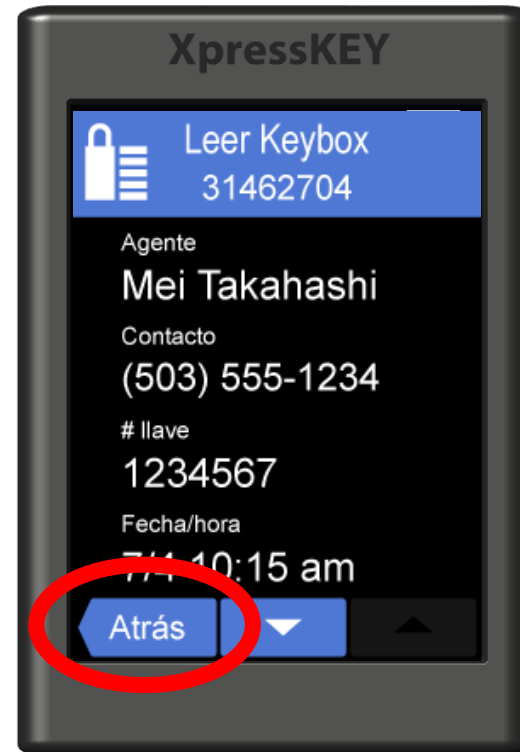

Cómo *ver las visitas en la Keybox*

XpressKEY®

1. Tocar la **flecha**.
2. Tocar **Leer Keybox**.
3. Tocar un nombre para más detalles.
4. Tocar **Atrás**.
5. Tocar **Listo** para salir.

1. Tocar la **flecha**.

Cómo *ver las visitas en la Keybox*

XpressKEY

1. Tocar la **flecha**.
2. Tocar **Leer Keybox**.
3. Tocar un nombre para más detalles.
4. Tocar **Atrás**.
5. Tocar **Listo** para salir.

2. Tocar **Leer Keybox**.

Cómo *ver las visitas en la Keybox*

XpressKEY

1. Tocar la **flecha**.
2. Tocar **Leer Keybox**.
3. Tocar un nombre para más detalles.
4. Tocar **Atrás**.
5. Tocar **Listo** para salir.

3. Tocar un nombre para más detalles.

Cómo *ver las visitas en la Keybox*

XpressKEY

1. Tocar la **flecha**.
2. Tocar **Leer Keybox**.
3. Tocar un nombre para más detalles.
4. Tocar **Atrás**.
5. Tocar **Listo** para salir.

4. Tocar **Atrás**.